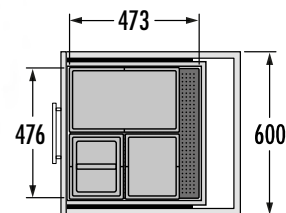

HAILO Allegro System.

INSET

Beispiel: 600 mm Schubkasten

Example: 600 mm drawer

Zum Einsatz im Schubkasten
For installation into standard-drawers

Systemdeckel
System lid

Inneneimer
Inner bins

Eimerdeckel
Bin lid

Allegro Matte
Allegro Mat
473 x 476 mm

Das HAILO Allegro System bietet eine herausragende Flexibilität für die effiziente Abfalltrennung in der Küche. Das System passt mühelos in jede vorhandene Schublade und ermöglicht eine einfache Reinigung sowie einen individuellen Zuschnitt der Matte. Der Systemdeckel ist in variablen Breiten von 450 mm, 500 mm, 600 mm und 900 mm erhältlich und zeichnet sich durch eine Auszugsfunktion sowie eine praktische Ablagemöglichkeit aus.