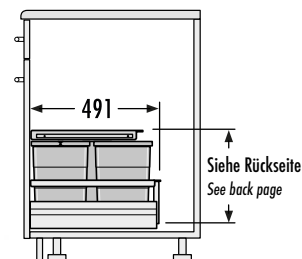

HAILO Allegro System.

INSET

Beispiel: 600 mm Schubkasten

Example: 600 mm drawer

Zum Einsatz im Schubkasten
For installation into standard-drawers

Systemdeckel
System lid

Inneneimer
Inner bins

Eimerdeckel
Bin lid

Allegro Matte
Allegro Mat
473 x 476 mm

Das HAILO Allegro System bietet eine herausragende Flexibilität für die effiziente Abfalltrennung in der Küche. Das System passt mühelos in jede vorhandene Schublade und ermöglicht eine einfache Reinigung sowie einen individuellen Zuschnitt der Matte. Der Systemdeckel ist in variablen Breiten von 450 mm, 500 mm, 600 mm und 900 mm erhältlich und zeichnet sich durch eine Auszugsfunktion sowie eine praktische Ablagemöglichkeit aus.

The HAILO Allegro system offers outstanding flexibility for efficient waste separation in the kitchen. The system fits effortlessly into any existing drawer and enables easy cleaning and customised cutting of the mat. The system lid is available in variable widths of 450 mm, 500 mm, 600 mm and 900 mm and is characterised by a pull-out function and a practical storage option.