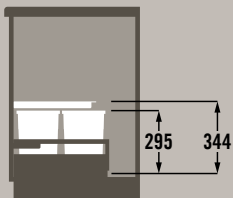

Verfügbare Systeme für Schubkastenschränke mit 600 mm Breite

Available systems for drawer cabinets with 600 mm width

Eimerhöhe/Bin height

220 mm

3301611

2 x 14 L

3301621

1 x 14 L + 2 x 6,5 L

Eimerhöhe/Bin height

295 mm

3301631

1 x 18 L + 2 x 8 L

3301641

2 x 18 L + 2 x 8 L

Eimerhöhe/Bin height

350 mm

3301651

2 x 28 L

3301661

1 x 28 L + 2 x 13 L

Eimerhöhe/Bin height

380 mm

3301671

2 x 28 L