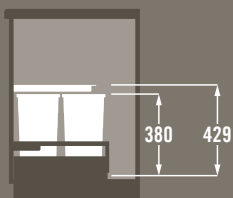

Verfügbare Systeme für Schubkastenschränke mit 600 mm Breite

Available systems for drawer cabinets with 600 mm width

Eimerhöhe/Bin height

220 mm

3301611

2 x 14 L

3301621

1 x 14 L + 2 x 6,5 L

Eimerhöhe/Bin height

295 mm

3301631

1 x 18 L + 2 x 8 L

3301641

2 x 18 L + 2 x 8 L

Eimerhöhe/Bin height

350 mm

3301651

2 x 28 L

3301661

1 x 28 L + 2 x 13 L

Eimerhöhe/Bin height

380 mm

3301671

2 x 28 L

3301681

1 x 28 L + 2 x 13 L