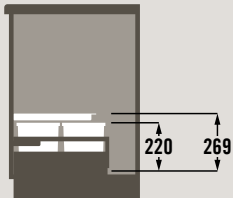

Antirutschbelag auf der Unterseite
Anti-slip coating on the bottom side

Varianten des HAILO Allegro Systems.

Variants of the HAILO Allegro system.

Das System ist in diversen Varianten erhältlich, die sich perfekt den unterschiedlichen Einbauhöhen anpassen. Diese Vielseitigkeit ermöglicht es Ihnen, den verfügbaren Platz in Ihrem Küchenschrank optimal zu nutzen und gleichzeitig die Mülltrennung effizient und nachhaltig zu gestalten.

Verfügbare Systeme für Schubkastenschränke mit 600 mm Breite

Available systems for drawer cabinets with 600 mm width

Eimerhöhe/Bin height

220 mm

3301611

2 x 14 L

3301621

1 x 14 L + 2 x 6,5 L

Eimerhöhe/Bin height

295 mm

3301631

1 x 18 L + 2 x 8 L

3301641

2 x 18 L + 2 x 8 L

Eimerhöhe/Bin height

350 mm