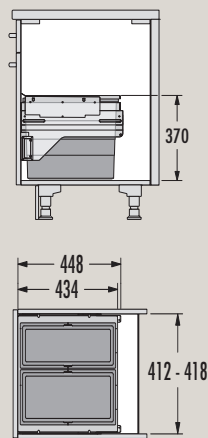

**HAILO AS Cargo 300**  
15/10/D

**HAILO AS Cargo 450**  
21/17

**HAILO AS Cargo 500**  
28/17

**3610871**

**3610811**

**3610821**

	<b>3610871</b>	<b>3610811</b>	<b>3610821</b>
			
• Trennung / Separation	2-fach / 2-fold	2-fach / 2-fold	2-fach / 2-fold
• Abfalleimer/ Inner bins	1 x 15 l, 1 x 10 l, Gesamtvolumen 25 l 1 x 15 l, 1 x 10 l, Total capacity 25 l	1 x 21 l, 1 x 17 l, Gesamtvolumen 38 l 1 x 21 l, 1 x 17 l, Total capacity 38 l	1 x 28 l, 1 x 17 l, Gesamtvolumen 45 l 1 x 28 l, 1 x 17 l, Total capacity 45 l
• Montageart: Type of installation:	Seitenwandmontage, selbstjustierend 16 - 19 mm side-wall-mounted, self-adjusting to 16 - 19 mm side walls		
• Auszugsschienen / Deckel Slides / Lid	abgedeckter, gedämpfter Selbsteinzug mit synchronisiertem Überauszug / Metallsystemdeckel covered, dampened slides with self-closing device with fully synchronized over-travel / Sheet metal system Lid		
• Systemtiefe System- depth	448 mm 448 mm	448 mm 448 mm	448 mm 448 mm
• Farbe Metallteile & Kunststoffteile: / Colour metal parts powder coated & plastic parts:	dunkelgrau dark-grey	dunkelgrau dark-grey	dunkelgrau dark-grey
• Produkt-Maße: B x T x H Product dimensions: W x D x H	262-268 x 403 x 388 mm 262-268 x 403 x 388 mm	412-418 x 434 x 370 mm 412-418 x 434 x 370 mm	462-468 x 434 x 370 mm 462-468 x 434 x 370 mm

**HAILO AS Cargo 500**  
17/13/13/D

**HAILO AS Cargo 600**  
28/28

**HAILO AS Cargo 600**  
28/13/13/D

**HAILO AS Cargo 600**  
13/13/13/13/D

**3610831**

**3610841**

**3610851**

**3610861**

4 x 13 l, Gesamtvolumen 52 l,  
1 Behälterdeckel 13 l  
4 x 13 l, Total capacity 52 l,  
1 x Lid 13 l

Seitenwandmontage, selbstjustierend 16 - 19 mm  
side-wall-mounted, self-adjusting to 16 - 19 mm side walls

462-468 x 434 x 370 mm  
462-468 x 434 x 370 mm

562-568 x 434 x 370 mm  
562-568 x 434 x 370 mm

562-568 x 434 x 370 mm  
562-568 x 434 x 370 mm

562-568 x 434 x 370 mm  
562-568 x 434 x 370 mm