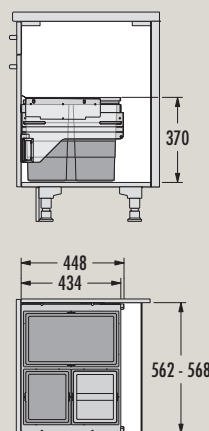

HAILO AS Cargo 500
17/13/13/D

HAILO AS Cargo 600
28/28

HAILO AS Cargo 600
28/13/13/D

HAILO AS Cargo 600
13/13/13/13/D

3610831

3610841

3610851

3610861

3610831

3610841

3610851

3610861

3-fach / 3-fold

2-fach / 2-fold

3-fach / 3-fold

4-fach / 4-fold

1 x 17 l, 2 x 13 l, Gesamtvolumen 43 l,
1 Behälterdeckel 13 l
1 x 17 l, 2 x 13 l, Total capacity 43 l,
1 x Lid 13 l

2 x 28 l, Gesamtvolumen 56 l
2 x 28 l, Total capacity 56 l

1 x 28 l, 2 x 13 l, Gesamtvolumen 54 l,
1 Behälterdeckel 13 l
1 x 28 l, 2 x 13 l, Total capacity 54 l,
1 x Lid 13 l

4 x 13 l, Gesamtvolumen 52 l,
1 Behälterdeckel 13 l
4 x 13 l, Total capacity 52 l,
1 x Lid 13 l

Seitenwandmontage, selbstjustierend 16 - 19 mm
side-wall-mounted, self-adjusting to 16 - 19 mm side walls

abgedeckter, gedämpfter Selbsteinzug mit synchronisiertem Überauszug / Metallsystemdeckel
covered, dampened slides with self-closing device with fully synchronized over-travel / Sheet metal system Lid

448 mm
448 mm

448 mm
448 mm

448 mm
448 mm

448 mm
448 mm

dunkelgrau
dark grey

dunkelgrau
dark grey

dunkelgrau
dark grey

dunkelgrau
dark grey

462-468 x 434 x 370 mm
462-468 x 434 x 370 mm

562-568 x 434 x 370 mm
562-568 x 434 x 370 mm

562-568 x 434 x 370 mm
562-568 x 434 x 370 mm

562-568 x 434 x 370 mm
562-568 x 434 x 370 mm