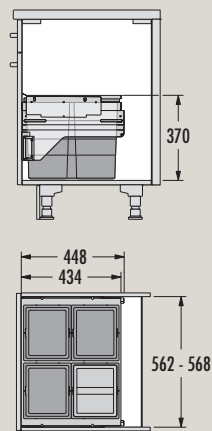

**HAILO AS Cargo 300**  
15/10/D

**HAILO AS Cargo 450**  
21/17

**HAILO AS Cargo 500**  
28/17

**3610871**

**3610811**

**3610821**

	<b>3610871</b>	<b>3610811</b>	<b>3610821</b>
			
• Trennung / Separation	2-fach / 2-fold	2-fach / 2-fold	2-fach / 2-fold
• Abfalleimer/ Inner bins	1 x 15 l, 1 x 10 l, Gesamtvolumen 25 l 1 x 15 l, 1 x 10 l, Total capacity 25 l	1 x 21 l, 1 x 17 l, Gesamtvolumen 38 l 1 x 21 l, 1 x 17 l, Total capacity 38 l	1 x 28 l, 1 x 17 l, Gesamtvolumen 45 l 1 x 28 l, 1 x 17 l, Total capacity 45 l
• Montageart: Type of installation:	Seitenwandmontage, selbstjustierend 16 - 19 mm side-wall-mounted, self-adjusting to 16 - 19 mm side walls		
• Auszugsschienen / Deckel Slides / Lid	abgedeckter, gedämpfter Selbsteinzug mit synchronisiertem Überauszug / Metallsystemdeckel covered, dampened slides with self-closing device with fully synchronized over-travel / Sheet metal system Lid		
• Systemtiefe System- depth	448 mm 448 mm	448 mm 448 mm	448 mm 448 mm
• Farbe Metallteile & Kunststoffteile: / Colour metal parts powder coated & plastic parts:	dunkelgrau dark-grey	dunkelgrau dark-grey	dunkelgrau dark-grey
• Produkt-Maße: B x T x H Product dimensions: W x D x H	262-268 x 403 x 388 mm 262-268 x 403 x 388 mm	412-418 x 434 x 370 mm 412-418 x 434 x 370 mm	462-468 x 434 x 370 mm 462-468 x 434 x 370 mm

**HAILO AS Cargo 500**  
17/13/13/D

**HAILO AS Cargo 600**  
28/28

**HAILO AS Cargo 600**  
28/13/13/D

**HAILO AS Cargo 600**  
13/13/13/13/D

**3610831**

**3610841**

**3610851**

**3610861**

1 x 17 l, 2 x 13 l, Gesamtvolumen 43 l,  
1 Behälterdeckel 13 l  
1 x 17 l, 2 x 13 l, Total capacity 43 l,  
1 x Lid 13 l

2 x 28 l, Gesamtvolumen 56 l  
2 x 28 l, Total capacity 56 l

1 x 28 l, 2 x 13 l, Gesamtvolumen 54 l,  
1 Behälterdeckel 13 l  
1 x 28 l, 2 x 13 l, Total capacity 54 l,  
1 x Lid 13 l