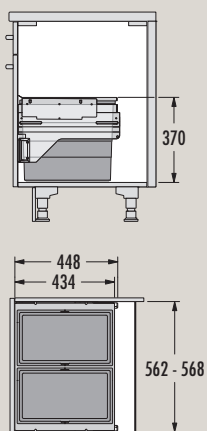

**HAILO AS Cargo 300**  
15/10/D

**HAILO AS Cargo 450**  
21/17

**HAILO AS Cargo 500**  
28/17

**3610871**

**3610811**

**3610821**

	<b>3610871</b>	<b>3610811</b>	<b>3610821</b>
			
• Trennung / Separation	2-fach / 2-fold	2-fach / 2-fold	2-fach / 2-fold
• Abfalleimer/ Inner bins	1 x 15 l, 1 x 10 l, Gesamtvolumen 25 l 1 x 15 l, 1 x 10 l, Total capacity 25 l	1 x 21 l, 1 x 17 l, Gesamtvolumen 38 l 1 x 21 l, 1 x 17 l, Total capacity 38 l	1 x 28 l, 1 x 17 l, Gesamtvolumen 45 l 1 x 28 l, 1 x 17 l, Total capacity 45 l
• Montageart: Type of installation:	Seitenwandmontage, selbstjustierend 16 - 19 mm side-wall-mounted, self-adjusting to 16 - 19 mm side walls		
• Auszugsschienen / Deckel Slides / Lid	abgedeckter, gedämpfter Selbsteinzug mit synchronisiertem Überauszug / Metallsystemdeckel covered, dampened slides with self-closing device with fully synchronized over-travel / Sheet metal system Lid		
• Systemtiefe System- depth	448 mm 448 mm	448 mm 448 mm	448 mm 448 mm
• Farbe Metallteile & Kunststoffteile: / Colour metal parts powder coated & plastic parts:	dunkelgrau dark-grey	dunkelgrau dark-grey	dunkelgrau dark-grey
• Produkt-Maße: B x T x H Product dimensions: W x D x H	262-268 x 403 x 388 mm 262-268 x 403 x 388 mm	412-418 x 434 x 370 mm 412-418 x 434 x 370 mm	462-468 x 434 x 370 mm 462-468 x 434 x 370 mm

**HAILO AS Cargo 500**  
17/13/13/D

**HAILO AS Cargo 600**  
28/28

**HAILO AS Cargo 600**  
28/13/13/D

**HAILO AS Cargo 600**  
13/13/13/13/D

**3610831**

**3610841**

**3610851**

**3610861**

4 x 13 l, Gesamtvolumen 52 l,  
1 Behälterdeckel 13 l  
4 x 13 l, Total capacity 52 l,  
1 x Lid 13 l

Seitenwandmontage, selbstjustierend 16 - 19 mm  
side-wall-mounted, self-adjusting to 16 - 19 mm side walls