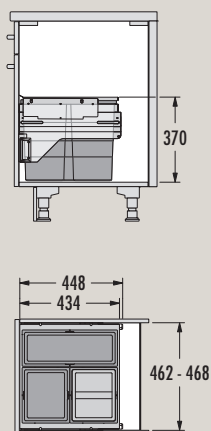

HAILO AS Cargo 500
17/13/13/D

HAILO AS Cargo 600
28/28

HAILO AS Cargo 600
28/13/13/D

HAILO AS Cargo 600
13/13/13/13/D

3610831

3610841

3610851

3610861

3610831

3610841

3610851

3610861

3-fach / 3-fold

2-fach / 2-fold

3-fach / 3-fold

4-fach / 4-fold

1 x 17 l, 2 x 13 l, Gesamtvolumen 43 l,
1 Behälterdeckel 13 l
1 x 17 l, 2 x 13 l, Total capacity 43 l,
1 x Lid 13 l

2 x 28 l, Gesamtvolumen 56 l
2 x 28 l, Total capacity 56 l

1 x 28 l, 2 x 13 l, Gesamtvolumen 54 l,
1 Behälterdeckel 13 l
1 x 28 l, 2 x 13 l, Total capacity 54 l,
1 x Lid 13 l

4 x 13 l, Gesamtvolumen 52 l,
1 Behälterdeckel 13 l
4 x 13 l, Total capacity 52 l,
1 x Lid 13 l

Seitenwandmontage, selbstjustierend 16 - 19 mm
side-wall-mounted, self-adjusting to 16 - 19 mm side walls

abgedeckter, gedämpfter Selbsteinzug mit synchronisiertem Überauszug / Metallsystemdeckel
covered, dampened slides with self-closing device with fully synchronized over-travel / Sheet metal system Lid

448 mm
448 mm

448 mm
448 mm

448 mm
448 mm

448 mm
448 mm

dunkelgrau
dark grey

dunkelgrau
dark grey

dunkelgrau
dark grey

dunkelgrau
dark grey

462-468 x 434 x 370 mm
462-468 x 434 x 370 mm

562-568 x 434 x 370 mm
562-568 x 434 x 370 mm

562-568 x 434 x 370 mm
562-568 x 434 x 370 mm

562-568 x 434 x 370 mm
562-568 x 434 x 370 mm