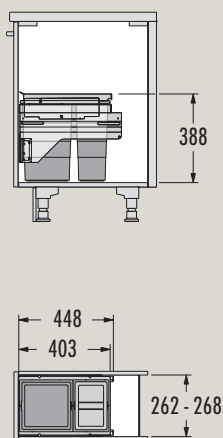

**HAILO AS Cargo 300**  
15/10/D

**HAILO AS Cargo 450**  
21/17

**HAILO AS Cargo 500**  
28/17

**3610871**

**3610811**

**3610821**

	<b>3610871</b>	<b>3610811</b>	<b>3610821</b>
			
• Trennung / Separation	2-fach / 2-fold	2-fach / 2-fold	2-fach / 2-fold
• Abfalleimer/ Inner bins	1 x 15 l, 1 x 10 l, Gesamtvolumen 25 l 1 x 15 l, 1 x 10 l, Total capacity 25 l	1 x 21 l, 1 x 17 l, Gesamtvolumen 38 l 1 x 21 l, 1 x 17 l, Total capacity 38 l	1 x 28 l, 1 x 17 l, Gesamtvolumen 45 l 1 x 28 l, 1 x 17 l, Total capacity 45 l
• Montageart: Type of installation:	Seitenwandmontage, selbstjustierend 16 - 19 mm side-wall-mounted, self-adjusting to 16 - 19 mm side walls		
• Auszugsschienen / Deckel Slides / Lid	abgedeckter, gedämpfter Selbsteinzug mit synchronisiertem Überauszug / Metallsystemdeckel covered, dampened slides with self-closing device with fully synchronized over-travel / Sheet metal system Lid		
• Systemtiefe System- depth	448 mm 448 mm	448 mm 448 mm	448 mm 448 mm
• Farbe Metallteile & Kunststoffteile: / Colour metal parts powder coated & plastic parts:	dunkelgrau dark-grey	dunkelgrau dark-grey	dunkelgrau dark-grey
• Produkt-Maße: B x T x H Product dimensions: W x D x H	262-268 x 403 x 388 mm 262-268 x 403 x 388 mm	412-418 x 434 x 370 mm 412-418 x 434 x 370 mm	462-468 x 434 x 370 mm 462-468 x 434 x 370 mm

**HAILO AS Cargo 500**  
17/13/13/D

**HAILO AS Cargo 600**  
28/28

**HAILO AS Cargo 600**  
28/13/13/D

**HAILO AS Cargo 600**  
13/13/13/13/D

**3610831**

**3610841**

**3610851**

**3610861**

4 x 13 l, Gesamtvolumen 52 l,  
1 Behälterdeckel 13 l  
4 x 13 l, Total capacity 52 l,  
1 x Lid 13 l

Seitenwandmontage, selbstjustierend 16 - 19 mm  
side-wall-mounted, self-adjusting to 16 - 19 mm side walls

462-468 x 434 x 370 mm  
462-468 x 434 x 370 mm

562-568 x 434 x 370 mm  
562-568 x 434 x 370 mm

562-568 x 434 x 370 mm  
562-568 x 434 x 370 mm

562-568 x 434 x 370 mm  
562-568 x 434 x 370 mm