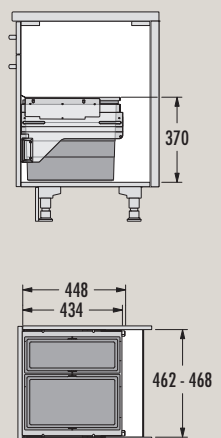

**HAILO AS Cargo 300**  
15/10/D

**HAILO AS Cargo 450**  
21/17

**HAILO AS Cargo 500**  
28/17

**3610871**

**3610811**

**3610821**

	<b>3610871</b>	<b>3610811</b>	<b>3610821</b>
			
• Trennung / Separation	2-fach / 2-fold	2-fach / 2-fold	2-fach / 2-fold
• Abfalleimer/ Inner bins	1 x 15 l, 1 x 10 l, Gesamtvolumen 25 l 1 x 15 l, 1 x 10 l, Total capacity 25 l	1 x 21 l, 1 x 17 l, Gesamtvolumen 38 l 1 x 21 l, 1 x 17 l, Total capacity 38 l	1 x 28 l, 1 x 17 l, Gesamtvolumen 45 l 1 x 28 l, 1 x 17 l, Total capacity 45 l
• Montageart: Type of installation:	Seitenwandmontage, selbstjustierend 16 - 19 mm side-wall-mounted, self-adjusting to 16 - 19 mm side walls		
• Auszugsschienen / Deckel Slides / Lid	abgedeckter, gedämpfter Selbsteinzug mit synchronisiertem Überauszug / Metallsystemdeckel covered, dampened slides with self-closing device with fully synchronized over-travel / Sheet metal system Lid		
• Systemtiefe System- depth	448 mm 448 mm	448 mm 448 mm	448 mm 448 mm
• Farbe Metallteile & Kunststoffteile: / Colour metal parts powder coated & plastic parts:	dunkelgrau dark-grey	dunkelgrau dark-grey	dunkelgrau dark-grey
• Produkt-Maße: B x T x H Product dimensions: W x D x H	262-268 x 403 x 388 mm 262-268 x 403 x 388 mm	412-418 x 434 x 370 mm 412-418 x 434 x 370 mm	462-468 x 434 x 370 mm 462-468 x 434 x 370 mm

**HAILO AS Cargo 500**  
17/13/13/D

**HAILO AS Cargo 600**  
28/28

**HAILO AS Cargo 600**  
28/13/13/D

**HAILO AS Cargo 600**  
13/13/13/13/D

**3610831**

**3610841**

**3610851**

**3610861**

4 x 13 l, Gesamtvolumen 52 l,  
1 Behälterdeckel 13 l  
4 x 13 l, Total capacity 52 l,  
1 x Lid 13 l

Seitenwandmontage, selbstjustierend 16 - 19 mm  
side-wall-mounted, self-adjusting to 16 - 19 mm side walls

462-468 x 434 x 370 mm  
462-468 x 434 x 370 mm

562-568 x 434 x 370 mm  
562-568 x 434 x 370 mm

562-568 x 434 x 370 mm  
562-568 x 434 x 370 mm

562-568 x 434 x 370 mm  
562-568 x 434 x 370 mm