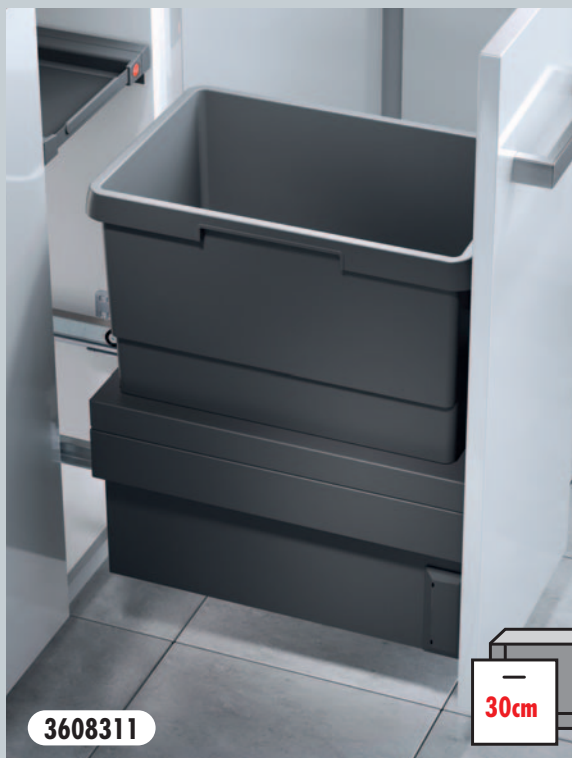

Perfekt synchronisiert.

Abfalltrennung auf höchstem Niveau

Perfectly synchronized. Waste Separation at the highest level

Hailo Cargo Synchro

NEW

- Selbsttragende Abfalltrennsysteme mit herausnehmbaren Kunststoff Inneneimern
- Für europäische Spülenunterschranke von 30 bis 60 cm Breite, Seitenwandstärke 16-19 mm, selbstjustierend
- Schnell montier-/demontierbar durch Bajonettbefestigung der Rahmenteile, sowie Schnelltrennung des kompletten Systems von den Auszugsschienen, Frontbeschläge mit Excenter-Verstellung für Neigungs- und Höhenverstellung
- Alle Metallteile dunkelgrau pulverbeschichtet, Kunststoffteile dunkelgrau
- abgedeckte vollsynchronisierte Auszugsschienen, mit Überauszug und gedämpftem Selbsteinzug
- Alle Hailo-Systeme sind mit über 100.000 Auszugszyklen getestet
- Einfache, schnelle Seitenwandmontage
- Herausfahrbarer Systemdeckel aus Metall/Kunststoff, vollflächig belegt mit rutschfester Gummimatte, ideal als Ablagefläche für diverse Utensilien nutzbar

- Self-containing waste separation systems with removable plastic inner bins
- For European under-sink base units from 30 cm to 60 cm widths, frames self-adjusting to side-wall thicknesses of 16 mm to 19 mm
- Bayonet joints of frame parts ensure easy assembly/disassembly, complete system can be rapidly detached from the overtravel undermount slides, front-brackets with cam-nuts for convenient 3-D front adjustment
- Metal parts powder coated dark-grey, plastic parts dark-grey
- Covered, fully synchronized overtravel undermount slides, with self-closing and dampening features
- All Hailo systems have been tested over more than 100,000 pull-out cycles
- Fast and easy installation onto side-walls in boxed front-mount-door cabinets
- Pullout metal/ plastic system lid, with anti-slip rubber mat, ideal for use as a storage surface for miscellaneous utensils