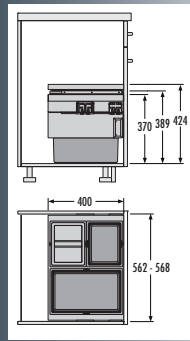

Perfekt synchronisiert.

Abfalltrennung auf höchstem Niveau

Perfectly synchronized. Waste Separation at the highest level

Hailo Cargo Synchro **NEW**

Sieben großvolumige Abfalltrennsysteme
Seven high-capacity waste separation systems

3608311

3608471

3608461

3608521

3608531

3608621

3608631

Seitenwandstärke / Side wall thickness

Montageart / Type of installation

Auszugsart / Type of pull-out

Selbstjustierend 16 - 19 mm / Self-adjusting to 16 - 19 mm sides

Seitenwandmontage / side-wall mounted

Frontauszug / for front-mount-door units

Modell	Cargo Synchro	Cargo Synchro	Cargo Synchro	Cargo Synchro	Cargo Synchro	Cargo Synchro	Cargo Synchro
Art.-Nr.	3608311	3608471	3608461	3608521	3608531	3608621	3608631
Schrankbreite Cabinet width	300 mm	450 mm	450 mm	500 mm	500 mm	600 mm	600 mm
Produkt-Maße: B x T x H, mm Product dimensions: W x D x H, mm	262-268 x 403 x 507	412-418 x 400 x 424	412-418 x 400 x 544	462-468 x 400 x 424	462-468 x 400 x 424	562-568 x 400 x 424	562-568 x 400 x 424
Material	Stahlblech dunkelgrau sheet-metal dark-grey	Stahlblech dunkelgrau sheet-metal dark-grey	Stahlblech dunkelgrau sheet-metal dark-grey	Stahlblech dunkelgrau sheet-metal dark-grey	Stahlblech dunkelgrau sheet-metal dark-grey	Stahlblech dunkelgrau sheet-metal dark-grey	Stahlblech dunkelgrau sheet-metal dark-grey
Volumen Inneneimer, dunkelgrau Capacity inner Bins, dark-grey	1 x 30 L	2x 18 L	1x 55 L	1x 28 L 1x 18 L	1x 18 L 2x 13 L	2x 28 L	1x 28 L 2x 13 L
Gesamtvolumen Total capacity	30 L	36 L	55 L	46 L	44 L	56 L	54 L
Biodeckel, dunkelgrau Bio lid, dark-grey	-	-	-	-	1	-	1