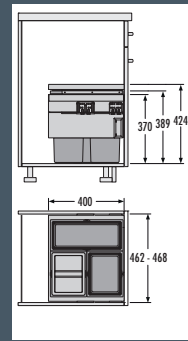

Perfekt synchronisiert.

Abfalltrennung auf höchstem Niveau

Perfectly synchronized. Waste Separation at the highest level

Hailo Cargo Synchro **NEW**

Sieben großvolumige Abfalltrennsysteme
Seven high-capacity waste separation systems

3608311

3608471

3608461

3608521

3608531

3608621

3608631

Seitenwandstärke / Side wall thickness

Montageart / Type of installation

Auszugsart / Type of pull-out

Selbstjustierend 16 - 19 mm / Self-adjusting to 16 - 19 mm sides

Seitenwandmontage / side-wall mounted

Frontauszug / for front-mount-door units

Modell	Cargo Synchro	Cargo Synchro	Cargo Synchro	Cargo Synchro	Cargo Synchro	Cargo Synchro	Cargo Synchro
Art.-Nr.	3608311	3608471	3608461	3608521	3608531	3608621	3608631
Schrankbreite Cabinet width	300 mm	450 mm	450 mm	500 mm	500 mm	600 mm	600 mm
Produkt-Maße: B x T x H, mm Product dimensions: W x D x H, mm	262-268 x 403 x 507	412-418 x 400 x 424	412-418 x 400 x 544	462-468 x 400 x 424	462-468 x 400 x 424	562-568 x 400 x 424	562-568 x 400 x 424
Material	Stahlblech dunkelgrau sheet-metal dark-grey	Stahlblech dunkelgrau sheet-metal dark-grey	Stahlblech dunkelgrau sheet-metal dark-grey	Stahlblech dunkelgrau sheet-metal dark-grey	Stahlblech dunkelgrau sheet-metal dark-grey	Stahlblech dunkelgrau sheet-metal dark-grey	Stahlblech dunkelgrau sheet-metal dark-grey
Volumen Inneneimer, dunkelgrau Capacity inner Bins, dark-grey	1 x 30 L	2x 18 L	1x 55 L	1x 28 L 1x 18 L	1x 18 L 2x 13 L	2x 28 L	1x 28 L 2x 13 L
Gesamtvolumen Total capacity	30 L	36 L	55 L	46 L	44 L	56 L	54 L
Biodeckel, dunkelgrau Bio lid, dark-grey	-	-	-	-	1	-	1