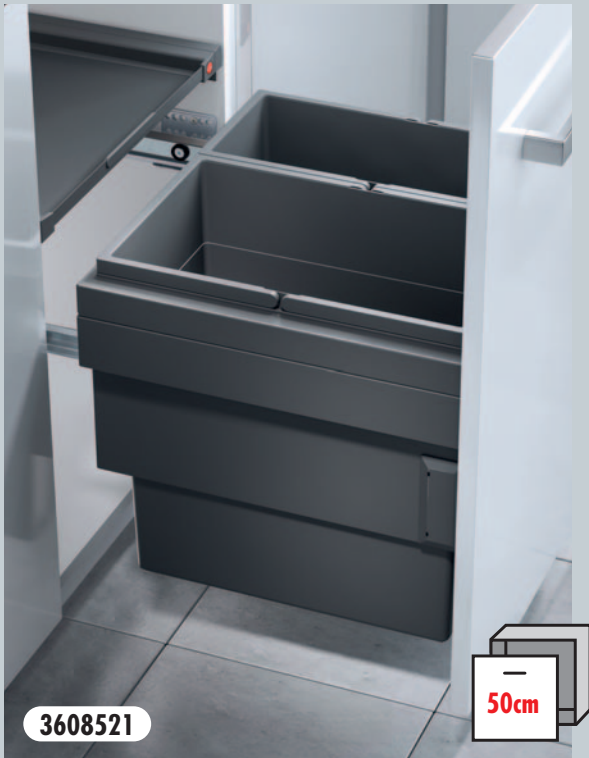

Hailo Cargo Synchro

NEW