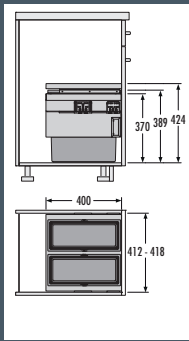

Perfekt synchronisiert.

Abfalltrennung auf höchstem Niveau

Perfectly synchronized. Waste Separation at the highest level

Hailo Cargo Synchro **NEW**

Sieben großvolumige Abfalltrennsysteme
Seven high-capacity waste separation systems

3608311

3608471

3608461

3608521

3608531

3608621

3608631

Seitenwandstärke / Side wall thickness

Montageart / Type of installation

Auszugsart / Type of pull-out

Selbstjustierend 16 - 19 mm / Self-adjusting to 16 - 19 mm sides

Seitenwandmontage / side-wall mounted

Frontauszug / for front-mount-door units

Modell	Cargo Synchro	Cargo Synchro	Cargo Synchro	Cargo Synchro	Cargo Synchro	Cargo Synchro	Cargo Synchro
Art.-Nr.	3608311	3608471	3608461	3608521	3608531	3608621	3608631
Schrankbreite Cabinet width	300 mm	450 mm	450 mm	500 mm	500 mm	600 mm	600 mm
Produkt-Maße: B x T x H, mm Product dimensions: W x D x H, mm	262-268 x 403 x 507	412-418 x 400 x 424	412-418 x 400 x 544	462-468 x 400 x 424	462-468 x 400 x 424	562-568 x 400 x 424	562-568 x 400 x 424
Material	Stahlblech dunkelgrau sheet-metal dark-grey	Stahlblech dunkelgrau sheet-metal dark-grey	Stahlblech dunkelgrau sheet-metal dark-grey	Stahlblech dunkelgrau sheet-metal dark-grey	Stahlblech dunkelgrau sheet-metal dark-grey	Stahlblech dunkelgrau sheet-metal dark-grey	Stahlblech dunkelgrau sheet-metal dark-grey
Volumen Inneneimer, dunkelgrau Capacity inner Bins, dark-grey	1 x 30 L	2x 18 L	1x 55 L	1x 28 L 1x 18 L	1x 18 L 2x 13 L	2x 28 L	1x 28 L 2x 13 L
Gesamtvolumen Total capacity	30 L	36 L	55 L	46 L	44 L	56 L	54 L
Biodeckel, dunkelgrau Bio lid, dark-grey	-	-	-	-	1	-	1