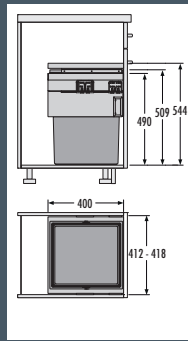

Perfekt synchronisiert.

Abfalltrennung auf höchstem Niveau

Perfectly synchronized. Waste Separation at the highest level

Hailo Cargo Synchro **NEW**

Sieben großvolumige Abfalltrennsysteme
Seven high-capacity waste separation systems

3608311

3608471

3608461

3608521

3608531

3608621

3608631

Seitenwandstärke / Side wall thickness

Montageart / Type of installation

Auszugsart / Type of pull-out

Selbstjustierend 16 - 19 mm / Self-adjusting to 16 - 19 mm sides

Seitenwandmontage / side-wall mounted

Frontauszug / for front-mount-door units

Modell	Cargo Synchro	Cargo Synchro	Cargo Synchro	Cargo Synchro	Cargo Synchro	Cargo Synchro	Cargo Synchro
Art.-Nr.	3608311	3608471	3608461	3608521	3608531	3608621	3608631
Schrankbreite Cabinet width	300 mm	450 mm	450 mm	500 mm	500 mm	600 mm	600 mm
Produkt-Maße: B x T x H, mm Product dimensions: W x D x H, mm	262-268 x 403 x 507	412-418 x 400 x 424	412-418 x 400 x 544	462-468 x 400 x 424	462-468 x 400 x 424	562-568 x 400 x 424	562-568 x 400 x 424
Material	Stahlblech dunkelgrau sheet-metal dark-grey	Stahlblech dunkelgrau sheet-metal dark-grey	Stahlblech dunkelgrau sheet-metal dark-grey	Stahlblech dunkelgrau sheet-metal dark-grey	Stahlblech dunkelgrau sheet-metal dark-grey	Stahlblech dunkelgrau sheet-metal dark-grey	Stahlblech dunkelgrau sheet-metal dark-grey
Volumen Inneneimer, dunkelgrau Capacity inner Bins, dark-grey	1 x 30 L	2x 18 L	1x 55 L	1x 28 L 1x 18 L	1x 18 L 2x 13 L	2x 28 L	1x 28 L 2x 13 L
Gesamtvolumen Total capacity	30 L	36 L	55 L	46 L	44 L	56 L	54 L
Biodeckel, dunkelgrau Bio lid, dark-grey	-	-	-	-	1	-	1