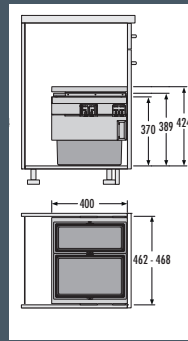

Perfekt synchronisiert.

Abfalltrennung auf höchstem Niveau

Perfectly synchronized. Waste Separation at the highest level

Hailo Cargo Synchro **NEW**

Sieben großvolumige Abfalltrennsysteme
Seven high-capacity waste separation systems

3608311

3608471

3608461

3608521

3608531

3608621

3608631

Seitenwandstärke / Side wall thickness

Montageart / Type of installation

Auszugsart / Type of pull-out

Selbstjustierend 16 - 19 mm / Self-adjusting to 16 - 19 mm sides

Seitenwandmontage / side-wall mounted

Frontauszug / for front-mount-door units

Modell	Cargo Synchro	Cargo Synchro	Cargo Synchro	Cargo Synchro	Cargo Synchro	Cargo Synchro	Cargo Synchro
Art.-Nr.	3608311	3608471	3608461	3608521	3608531	3608621	3608631
Schrankbreite Cabinet width	300 mm	450 mm	450 mm	500 mm	500 mm	600 mm	600 mm
Produkt-Maße: B x T x H, mm Product dimensions: W x D x H, mm	262-268 x 403 x 507	412-418 x 400 x 424	412-418 x 400 x 544	462-468 x 400 x 424	462-468 x 400 x 424	562-568 x 400 x 424	562-568 x 400 x 424
Material	Stahlblech dunkelgrau sheet-metal dark-grey	Stahlblech dunkelgrau sheet-metal dark-grey	Stahlblech dunkelgrau sheet-metal dark-grey	Stahlblech dunkelgrau sheet-metal dark-grey	Stahlblech dunkelgrau sheet-metal dark-grey	Stahlblech dunkelgrau sheet-metal dark-grey	Stahlblech dunkelgrau sheet-metal dark-grey
Volumen Inneneimer, dunkelgrau Capacity inner Bins, dark-grey	1 x 30 L	2x 18 L	1x 55 L	1x 28 L 1x 18 L	1x 18 L 2x 13 L	2x 28 L	1x 28 L 2x 13 L
Gesamtvolumen Total capacity	30 L	36 L	55 L	46 L	44 L	56 L	54 L
Biodeckel, dunkelgrau Bio lid, dark-grey	-	-	-	-	1	-	1