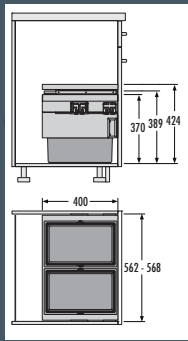

Perfekt synchronisiert.

Abfalltrennung auf höchstem Niveau

Perfectly synchronized. Waste Separation at the highest level

Hailo Cargo Synchro **NEW**

Sieben großvolumige Abfalltrennsysteme
Seven high-capacity waste separation systems

3608311

3608471

3608461

3608521

3608531

3608621

3608631

Seitenwandstärke / Side wall thickness

Montageart / Type of installation

Auszugsart / Type of pull-out

Selbstjustierend 16 - 19 mm / Self-adjusting to 16 - 19 mm sides

Seitenwandmontage / side-wall mounted

Frontauszug / for front-mount-door units

Modell	Cargo Synchro	Cargo Synchro	Cargo Synchro	Cargo Synchro	Cargo Synchro	Cargo Synchro	Cargo Synchro
Art.-Nr.	3608311	3608471	3608461	3608521	3608531	3608621	3608631
Schrankbreite Cabinet width	300 mm	450 mm	450 mm	500 mm	500 mm	600 mm	600 mm
Produkt-Maße: B x T x H, mm Product dimensions: W x D x H, mm	262-268 x 403 x 507	412-418 x 400 x 424	412-418 x 400 x 544	462-468 x 400 x 424	462-468 x 400 x 424	562-568 x 400 x 424	562-568 x 400 x 424
Material	Stahlblech dunkelgrau sheet-metal dark-grey	Stahlblech dunkelgrau sheet-metal dark-grey	Stahlblech dunkelgrau sheet-metal dark-grey	Stahlblech dunkelgrau sheet-metal dark-grey	Stahlblech dunkelgrau sheet-metal dark-grey	Stahlblech dunkelgrau sheet-metal dark-grey	Stahlblech dunkelgrau sheet-metal dark-grey
Volumen Inneneimer, dunkelgrau Capacity inner Bins, dark-grey	1 x 30 L	2x 18 L	1x 55 L	1x 28 L 1x 18 L	1x 18 L 2x 13 L	2x 28 L	1x 28 L 2x 13 L
Gesamtvolumen Total capacity	30 L	36 L	55 L	46 L	44 L	56 L	54 L
Biodeckel, dunkelgrau Bio lid, dark-grey	-	-	-	-	1	-	1