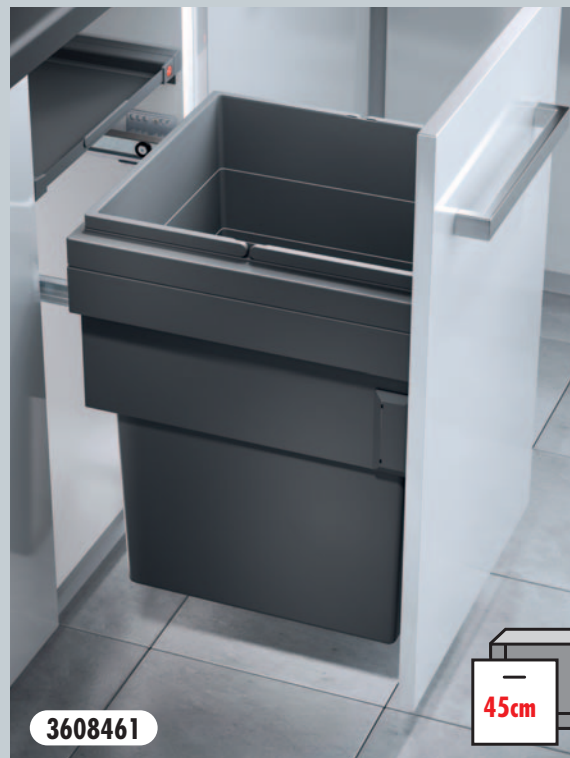

Perfekt synchronisiert.

Abfalltrennung auf höchstem Niveau

Perfectly synchronized. Waste Separation at the highest level

Hailo Cargo Synchro

NEW

- Selbsttragende Abfalltrennsysteme mit herausnehmbaren Kunststoff Inneneimern
- Für europäische Spülenunterschranke von 30 bis 60 cm Breite, Seitenwandstärke 16-19 mm, selbstjustierend
- Schnell montier-/demontierbar durch Bajonettbefestigung der Rahmenteile, sowie Schnelltrennung des kompletten Systems von den Auszugsschienen, Frontbeschläge mit Excenter-Verstellung für Neigungs- und Höhenverstellung
- Alle Metallteile dunkelgrau pulverbeschichtet, Kunststoffteile dunkelgrau
- abgedeckte vollsynchronisierte Auszugsschienen, mit Überauszug und gedämpftem Selbsteinzug
- Alle Hailo-Systeme sind mit über 100.000 Auszugszyklen getestet
- Einfache, schnelle Seitenwandmontage
- Herausfahrbarer Systemdeckel aus Metall/Kunststoff, vollflächig belegt mit rutschfester Gummimatte, ideal als Ablagefläche für diverse Utensilien nutzbar

- Self-containing waste separation systems with removable plastic inner bins
- For European under-sink base units from 30 cm to 60 cm widths, frames self-adjusting to side-wall thicknesses of 16 mm to 19 mm
- Bayonet joints of frame parts ensure easy assembly/disassembly, complete system can be rapidly detached from the overtravel undermount slides, front-brackets with cam-nuts for convenient 3-D front adjustment
- Metal parts powder coated dark-grey, plastic parts dark-grey
- Covered, fully synchronized overtravel undermount slides, with self-closing and dampening features
- All Hailo systems have been tested over more than 100,000 pull-out cycles
- Fast and easy installation onto side-walls in boxed front-mount-door cabinets
- Pullout metal/ plastic system lid, with anti-slip rubber mat, ideal for use as a storage surface for miscellaneous utensils