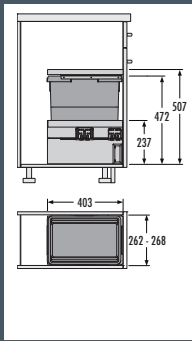

Perfekt *synchronisiert.*

Großvolumige Abfalltrennung – bis zu 56 L – auf höchstem Niveau!

Perfectly *synchronized.* High-Capacity Waste Separation – up to 56 L

NEW

Hailo Cargo Synchro

für Schrankbreiten von 30 bis 60 cm – for cabinet widths from 30 to 60 cm

3608311

3608471

3608461

3608521

3608531

3608621

3608631

Seitenwandstärke / Side wall thickness

Montageart / Type of installation

Auszugsart / Type of pull-out

Selbstjustierend 16 - 19 mm / Self-adjusting to 16 - 19 mm sides

Seitenwandmontage / side-wall mounted

Frontauszug / for front-mount-door units

Modell	Cargo Synchro	Cargo Synchro	Cargo Synchro	Cargo Synchro	Cargo Synchro	Cargo Synchro	Cargo Synchro
Art.-Nr.	3608311	3608471	3608461	3608521	3608531	3608621	3608631
Schrankbreite Cabinet width	300 mm	450 mm	450 mm	500 mm	500 mm	600 mm	600 mm
Produkt-Maße: B x T x H, mm Product dimensions: W x D x H, mm	262-268 x 403 x 507	412-418 x 400 x 424	412-418 x 400 x 544	462-468 x 400 x 424	462-468 x 400 x 424	562-568 x 400 x 424	562-568 x 400 x 424
Material	Stahlblech dunkelgrau sheet-metal dark-grey	Stahlblech dunkelgrau sheet-metal dark-grey	Stahlblech dunkelgrau sheet-metal dark-grey	Stahlblech dunkelgrau sheet-metal dark-grey	Stahlblech dunkelgrau sheet-metal dark-grey	Stahlblech dunkelgrau sheet-metal dark-grey	Stahlblech dunkelgrau sheet-metal dark-grey
Volumen Inneneimer, dunkelgrau Capacity inner Bins, dark-grey	1 x 30 L	2x 18 L	1x 55 L	1x 28 L 1x 18 L	1x 18 L 2x 13 L	2x 28 L	1x 28 L 2x 13 L
Gesamtvolumen Total capacity	30 L	36 L	55 L	46 L	44 L	56 L	54 L
Biodeckel, dunkelgrau Bio lid, dark-grey	-	-	-	-	1	-	1