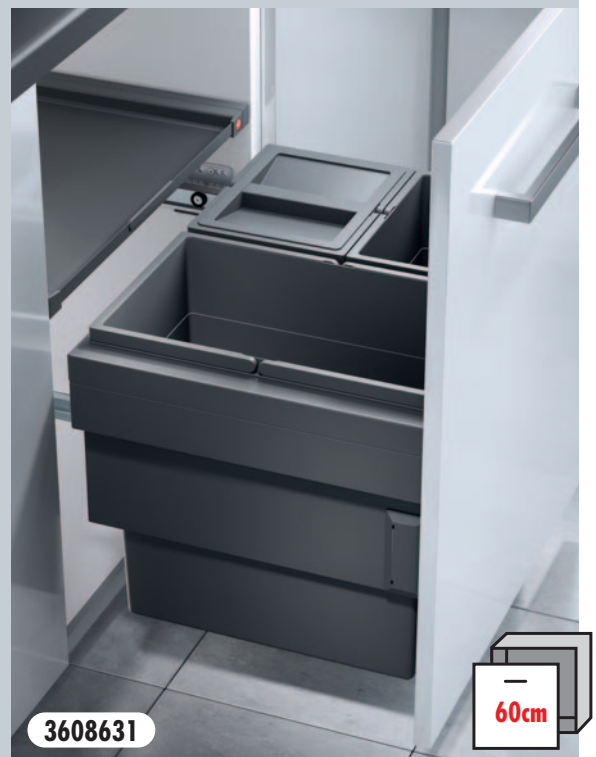

Hailo Cargo Synchro

NEW