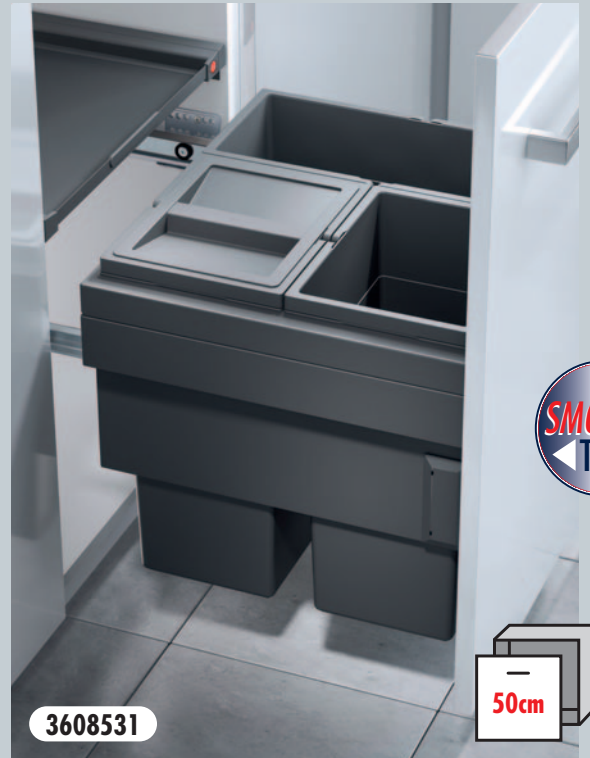

Hailo Cargo Synchro

NEW