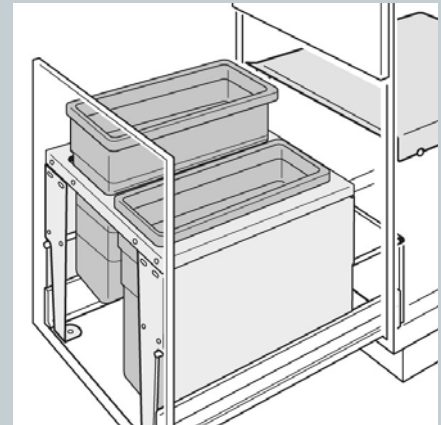

Stable Triple XL drawer-insert recycling-system and system-lid made of metal.

3631481