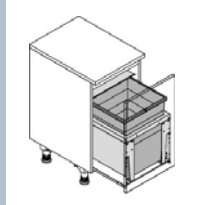

### Triple XL

Abfalltrennsysteme für handelsübliche Schubkastensysteme.

Metal-Box Drawer-Insert Recycling-Systems for any standard drawers in boxed European cabinets.

**Montageart: Auf Schubkasten.** Alle Systeme mit seitenwandmontiertem Systemdeckel aus Metall. Metallteile slate-grey, Kunststoffteile slate-grey.  
Type of installation: Drawer mounting onto available drawer, with fix side-mount sheet-metal system-lid, all metal-parts and plastic-parts "slate-grey"/anthracite finish.

**NEW**

Modell / Model	3631481 AS Triple XL 450 55	3631491 AS Triple XL 450 18/18	3631581 AS Triple XL 500 18/28
Schrankbreite / Cabinet width	450 mm	450 mm	500 mm
Schubkasten-Nenntiefe ≥ Nominal Drawer Depth: min. NT	420 mm	420 mm	420 mm
Einbaumaße H x T / mm Built-in dim. H x D	522 x 400	402 x 400	402 x 400
Abfalleimer: / Waste bins:	55 L / 58 qt	2 x 18 L / 2 x 19 qt	28 L + 18 L / 30 qt + 19 qt
Gesamtvolumen: / Total Cpty.:	55 L / 58 qt	36 L / 38 qt	46 L / 49 qt