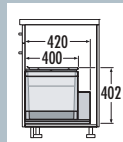

### Triple XL

Abfalltrennsysteme für handelsübliche Schubkastensysteme.

Metal-Box Drawer-Insert Recycling-Systems for any standard drawers in boxed European cabinets.

**Montageart: Auf Schubkasten.** Alle Systeme mit seitenwandmontiertem Systemdeckel aus Metall. Metallteile slate-grey, Kunststoffteile slate-grey.  
Type of installation: Drawer mounting onto available drawer, with fix side-mount sheet-metal system-lid, all metal-parts and plastic-parts "slate-grey"/anthracite finish.

**NEW**

Modell / Model	3631481 AS Triple XL 450 55	3631491 AS Triple XL 450 18/18	3631581 AS Triple XL 500 18/28
Schrankbreite / Cabinet width	450 mm	450 mm	500 mm
Schubkasten-Nenntiefe ≥ Nominal Drawer Depth: min. NT	420 mm	420 mm	420 mm
Einbaumaße H x T / mm Built-in dim. H x D	522 x 400	402 x 400	402 x 400
Abfalleimer: / Waste bins:	55 L / 58 qt	2 x 18 L / 2 x 19 qt	28 L + 18 L / 30 qt + 19 qt
Gesamtvolumen: / Total Cpty.:	55 L / 58 qt	36 L / 38 qt	46 L / 49 qt

Modell / Model	3631591 AS Triple XL 500 18/13/13	3631681 AS Triple XL 600 28/28	3631691 AS Triple XL 600 28/13/13
Schrankbreite / Cabinet width	500 mm	600 mm	600 mm
Schubkasten-Nenntiefe ≥ Nominal Drawer Depth: min. NT	420 mm	420 mm	420 mm
Einbaumaße H x T / mm Built-in dim. H x D	402 x 400	402 x 400	402 x 400
Abfalleimer: / Waste bins:	18 L + 2 x 13 L / 19 qt + 2 x 14 qt	2 x 28 L / 2 x 30 qt	28 L + 2 x 13 L / 30 qt + 2 x 14 qt
Gesamtvolumen: / Total Cpty.:	44 L / 47 qt	56 L / 60 qt	54 L / 58 qt
Behälterdeckel: / Lid for bin:	1 x 13 L	-	1 x 13 L

Modell / Model	3631881 AS Triple XL 800 28/28/18	3631981 AS Triple XL 900 28/28/28
Schrankbreite / Cabinet width	800 mm	900 mm
Schubkasten-Nenntiefe ≥ Nominal Drawer Depth: min. NT	420 mm	420 mm
Einbaumaße H x T / mm Built-in dim. H x D	402 x 400	402 x 400
Abfalleimer: / Waste bins:	2 x 28 + 18 L / 2 x 30 + 19 qt	3 x 28 L / 3 x 30 qt
Gesamtvolumen: / Total Cpty.:	74 L / 79 qt	84 L / 90 qt