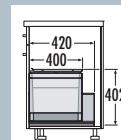

### Triple XL

Abfalltrennsysteme für handelsübliche Schubkastensysteme.

Metal-Box Drawer-Insert Recycling-Systems for any standard drawers in boxed European cabinets.

**Montageart: Auf Schubkasten.** Alle Systeme mit seitenwandmontiertem Systemdeckel aus Metall. Metallteile slate-grey, Kunststoffteile slate-grey.  
Type of installation: Drawer mounting onto available drawer, with fix side-mount sheet-metal system-lid, all metal-parts and plastic-parts "slate-grey"/anthracite finish.

**NEW**

Modell / Model	3631481 AS Triple XL 450 55	3631491 AS Triple XL 450 18/18	3631581 AS Triple XL 500 18/28
Schrankbreite / Cabinet width	450 mm	450 mm	500 mm
Schubkasten-Nenntiefe ≥ Nominal Drawer Depth: min. NT	420 mm	420 mm	420 mm
Einbaumaße H x T / mm Built-in dim. H x D	522 x 400	402 x 400	402 x 400
Abfalleimer: / Waste bins:	55 L / 58 qt	2 x 18 L / 2 x 19 qt	28 L + 18 L / 30 qt + 19 qt
Gesamtvolumen: / Total Cpty.:	55 L / 58 qt	36 L / 38 qt	46 L / 49 qt

Modell / Model	3631591 AS Triple XL 500 18/13/13	3631681 AS Triple XL 600 28/28	3631691 AS Triple XL 600 28/13/13
Schrankbreite / Cabinet width	500 mm	600 mm	600 mm
Schubkasten-Nenntiefe ≥ Nominal Drawer Depth: min. NT	420 mm	420 mm	420 mm
Einbaumaße H x T / mm Built-in dim. H x D	402 x 400	402 x 400	402 x 400
Abfalleimer: / Waste bins:	18 L + 2 x 13 L / 19 qt + 2 x 14 qt	2 x 28 L / 2 x 30 qt	28 L + 2 x 13 L / 30 qt + 2 x 14 qt
Gesamtvolumen: / Total Cpty.:	44 L / 47 qt	56 L / 60 qt	54 L / 58 qt
Behälterdeckel: / Lid for bin:	1 x 13 L	-	1 x 13 L

Modell / Model	3631881 AS Triple XL 800 28/28/18	3631981 AS Triple XL 900 28/28/28
Schrankbreite / Cabinet width	800 mm	900 mm
Schubkasten-Nenntiefe ≥ Nominal Drawer Depth: min. NT	420 mm	420 mm
Einbaumaße H x T / mm Built-in dim. H x D	402 x 400	402 x 400
Abfalleimer: / Waste bins:	2 x 28 + 18 L / 2 x 30 + 19 qt	3 x 28 L / 3 x 30 qt
Gesamtvolumen: / Total Cpty.:	74 L / 79 qt	84 L / 90 qt