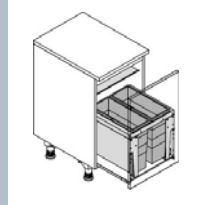

Flexibler Einsatz.

Flexible Insert.

Triple XL

Abfalltrennsysteme für handelsübliche Schubkastensysteme.

Metal-Box Drawer-Insert Recycling-Systems for any standard drawers in boxed European cabinets.

Montageart: Auf Schubkasten. Alle Systeme mit seitenwandmontiertem Systemdeckel aus Metall. Metallteile slate-grey, Kunststoffteile slate-grey.
Type of installation: Drawer mounting onto available drawer, with fix side-mount sheet-metal system-lid, all metal-parts and plastic-parts "slate-grey"/anthracite finish.

NEW

Modell / Model	3631481 AS Triple XL 450 55	3631491 AS Triple XL 450 18/18	3631581 AS Triple XL 500 18/28
Schrankbreite / Cabinet width	450 mm	450 mm	500 mm
Schubkasten-Nenntiefe ≥ Nominal Drawer Depth: min. NT	420 mm	420 mm	420 mm
Einbaumaße H x T / mm Built-in dim. H x D	522 x 400	402 x 400	402 x 400
Abfalleimer: / Waste bins:	55 L / 58 qt	2 x 18 L / 2 x 19 qt	28 L + 18 L / 30 qt + 19 qt
Gesamtvolumen: / Total Cpty.:	55 L / 58 qt	36 L / 38 qt	46 L / 49 qt