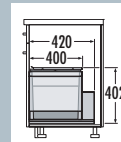

### Triple XL

Abfalltrennsysteme für handelsübliche Schubkastensysteme.

Metal-Box Drawer-Insert Recycling-Systems for any standard drawers in boxed European cabinets.

**Montageart: Auf Schubkasten.** Alle Systeme mit seitenwandmontiertem Systemdeckel aus Metall. Metallteile slate-grey, Kunststoffteile slate-grey.  
Type of installation: Drawer mounting onto available drawer, with fix side-mount sheet-metal system-lid, all metal-parts and plastic-parts "slate-grey"/anthracite finish.

**NEW**

Modell / Model	3631481 AS Triple XL 450 55	3631491 AS Triple XL 450 18/18	3631581 AS Triple XL 500 18/28
Schrankbreite / Cabinet width	450 mm	450 mm	500 mm
Schubkasten-Nenntiefe ≥ Nominal Drawer Depth: min. NT	420 mm	420 mm	420 mm
Einbaumaße H x T / mm Built-in dim. H x D	522 x 400	402 x 400	402 x 400
Abfalleimer: / Waste bins:	55 L / 58 qt	2 x 18 L / 2 x 19 qt	28 L + 18 L / 30 qt + 19 qt
Gesamtvolumen: / Total Cpty.:	55 L / 58 qt	36 L / 38 qt	46 L / 49 qt

Modell / Model	3631591 AS Triple XL 500 18/13/13	3631681 AS Triple XL 600 28/28	3631691 AS Triple XL 600 28/13/13
Schrankbreite / Cabinet width	500 mm	600 mm	600 mm
Schubkasten-Nenntiefe ≥ Nominal Drawer Depth: min. NT	420 mm	420 mm	420 mm
Einbaumaße H x T / mm Built-in dim. H x D	402 x 400	402 x 400	402 x 400
Abfalleimer: / Waste bins:	18 L + 2 x 13 L / 19 qt + 2 x 14 qt	2 x 28 L / 2 x 30 qt	28 L + 2 x 13 L / 30 qt + 2 x 14 qt
Gesamtvolumen: / Total Cpty.:	44 L / 47 qt	56 L / 60 qt	54 L / 58 qt
Behälterdeckel: / Lid for bin:	1 x 13 L	-	1 x 13 L

Modell / Model	3631881 AS Triple XL 800 28/28/18	3631981 AS Triple XL 900 28/28/28
Schrankbreite / Cabinet width	800 mm	900 mm
Schubkasten-Nenntiefe ≥ Nominal Drawer Depth: min. NT	420 mm	420 mm
Einbaumaße H x T / mm Built-in dim. H x D	402 x 400	402 x 400
Abfalleimer: / Waste bins:	2 x 28 + 18 L / 2 x 30 + 19 qt	3 x 28 L / 3 x 30 qt
Gesamtvolumen: / Total Cpty.:	74 L / 79 qt	84 L / 90 qt