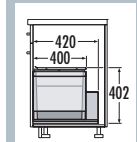

### Triple XL

Abfalltrennsysteme für handelsübliche Schubkastensysteme.

Metal-Box Drawer-Insert Recycling-Systems for any standard drawers in boxed European cabinets.

**Montageart: Auf Schubkasten.** Alle Systeme mit seitenwandmontiertem Systemdeckel aus Metall. Metallteile slate-grey, Kunststoffteile slate-grey.  
Type of installation: Drawer mounting onto available drawer, with fix side-mount sheet-metal system-lid, all metal-parts and plastic-parts "slate-grey"/anthracite finish.

**NEW**

Modell / Model	3631481 AS Triple XL 450 55	3631491 AS Triple XL 450 18/18	3631581 AS Triple XL 500 18/28
Schrankbreite / Cabinet width	450 mm	450 mm	500 mm
Schubkasten-Nenntiefe ≥ Nominal Drawer Depth: min. NT	420 mm	420 mm	420 mm
Einbaumaße H x T / mm Built-in dim. H x D	522 x 400	402 x 400	402 x 400
Abfalleimer: / Waste bins:	55 L / 58 qt	2 x 18 L / 2 x 19 qt	28 L + 18 L / 30 qt + 19 qt
Gesamtvolumen: / Total Cpty.:	55 L / 58 qt	36 L / 38 qt	46 L / 49 qt

Modell / Model	3631591 AS Triple XL 500 18/13/13	3631681 AS Triple XL 600 28/28	3631691 AS Triple XL 600 28/13/13
Schrankbreite / Cabinet width	500 mm	600 mm	600 mm
Schubkasten-Nenntiefe ≥ Nominal Drawer Depth: min. NT	420 mm	420 mm	420 mm
Einbaumaße H x T / mm Built-in dim. H x D	402 x 400	402 x 400	402 x 400
Abfalleimer: / Waste bins:	18 L + 2 x 13 L / 19 qt + 2 x 14 qt	2 x 28 L / 2 x 30 qt	28 L + 2 x 13 L / 30 qt + 2 x 14 qt
Gesamtvolumen: / Total Cpty.:	44 L / 47 qt	56 L / 60 qt	54 L / 58 qt
Behälterdeckel: / Lid for bin:	1 x 13 L	-	1 x 13 L