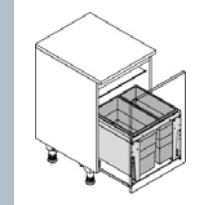

Flexibler Einsatz.

Flexible Insert.

Triple XL

Abfalltrennsysteme für handelsübliche Schubkastensysteme.

Metal-Box Drawer-Insert Recycling-Systems for any standard drawers in boxed European cabinets.

Montageart: Auf Schubkasten. Alle Systeme mit seitenwandmontiertem Systemdeckel aus Metall. Metallteile slate-grey, Kunststoffteile slate-grey.
Type of installation: Drawer mounting onto available drawer, with fix side-mount sheet-metal system-lid, all metal-parts and plastic-parts "slate-grey"/anthracite finish.

NEW

Modell / Model	3631481 AS Triple XL 450 55	3631491 AS Triple XL 450 18/18	3631581 AS Triple XL 500 18/28
Schrankbreite / Cabinet width	450 mm	450 mm	500 mm
Schubkasten-Nenntiefe ≥ Nominal Drawer Depth: min. NT	420 mm	420 mm	420 mm
Einbaumaße H x T / mm Built-in dim. H x D	522 x 400	402 x 400	402 x 400
Abfalleimer: / Waste bins:	55 L / 58 qt	2 x 18 L / 2 x 19 qt	28 L + 18 L / 30 qt + 19 qt
Gesamtvolumen: / Total Cpty.:	55 L / 58 qt	36 L / 38 qt	46 L / 49 qt