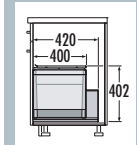

### Triple XL

Abfalltrennsysteme für handelsübliche Schubkastensysteme.

Metal-Box Drawer-Insert Recycling-Systems for any standard drawers in boxed European cabinets.

**Montageart: Auf Schubkasten.** Alle Systeme mit seitenwandmontiertem Systemdeckel aus Metall. Metallteile slate-grey, Kunststoffteile slate-grey.  
Type of installation: Drawer mounting onto available drawer, with fix side-mount sheet-metal system-lid, all metal-parts and plastic-parts "slate-grey"/anthracite finish.

**NEW**

Modell / Model	3631481 AS Triple XL 450 55	3631491 AS Triple XL 450 18/18	3631581 AS Triple XL 500 18/28
Schrankbreite / Cabinet width	450 mm	450 mm	500 mm
Schubkasten-Nenntiefe ≥ Nominal Drawer Depth: min. NT	420 mm	420 mm	420 mm
Einbaumaße H x T / mm Built-in dim. H x D	522 x 400	402 x 400	402 x 400
Abfalleimer: / Waste bins:	55 L / 58 qt	2 x 18 L / 2 x 19 qt	28 L + 18 L / 30 qt + 19 qt
Gesamtvolumen: / Total Cpty.:	55 L / 58 qt	36 L / 38 qt	46 L / 49 qt

Modell / Model	3631591 AS Triple XL 500 18/13/13	3631681 AS Triple XL 600 28/28	3631691 AS Triple XL 600 28/13/13
Schrankbreite / Cabinet width	500 mm	600 mm	600 mm
Schubkasten-Nenntiefe ≥ Nominal Drawer Depth: min. NT	420 mm	420 mm	420 mm
Einbaumaße H x T / mm Built-in dim. H x D	402 x 400	402 x 400	402 x 400
Abfalleimer: / Waste bins:	18 L + 2 x 13 L / 19 qt + 2 x 14 qt	2 x 28 L / 2 x 30 qt	28 L + 2 x 13 L / 30 qt + 2 x 14 qt
Gesamtvolumen: / Total Cpty.:	44 L / 47 qt	56 L / 60 qt	54 L / 58 qt
Behälterdeckel: / Lid for bin:	1 x 13 L	-	1 x 13 L