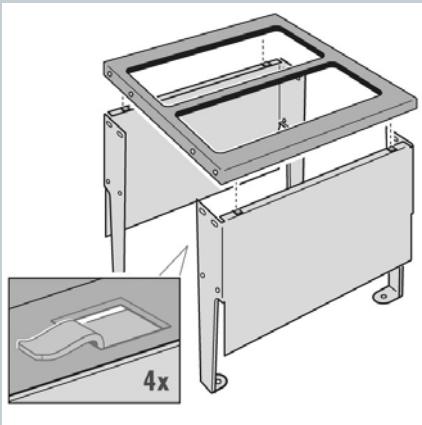

Flexibler Einsatz.

Flexible Insert.

Triple XL

Abfalltrennsysteme für handelsübliche Schubkastensysteme.
Metal-Box Drawer-Insert Recycling-Systems for any standard drawers in boxed European cabinets.

NEW

Neue Triple XL Abfalltrennsysteme

- Metall-Box Schubkasteneinsatz
- Geeignet für alle handelsüblichen Schubkastensysteme in Küchen- und Spülen-Unterschrank von 45 cm bis 90 cm Breite (Seitenwandstärken 16 bis 19 mm)
- Unterschiedliche Eimervolumen in 5 Schrankbreiten möglich
- System wird einfach auf Schubkasten aufgesteckt und mit wenigen Schrauben befestigt
- Metall-Seitenteile der Triple XL-Box decken die Relingstangen der Auszüge hygienisch ab
- Alle Systeme mit Metall-Systemdeckel

New Triple XL Recycling-Systems

- great capacity of up to 84 Liters
- for any standard drawers in boxed European cabinets from 45 cm thru 90 cm width, with side-wall thicknesses from 16 mm thru 19 mm
- Easiest installation by means of 4 screws onto drawer-bottom and 2 screws onto front-panel
- side-parts of "Triple XL" box cover the various railing-bars or sides of different drawer-types of any common European brand
- metal-system-lid (series item) sidewall-mounted (by 4 screws)
- Metal-parts slate-grey (anthracite) powder-coated, inner plastic-bins slate-grey, recyclable

Stable Triple XL drawer-insert recycling-system and system-lid made of metal.

3631481

3631491

3631481 Triple XL Abfalltrennsystem für 45 cm breite Auszüge, Inhalt: 1 x 55 Liter

3631481 Triple XL drawer-insert recycling-system, 45 cm version with 1 x 55 L bin, serial item.

3631491 Triple XL Abfalltrennsystem für 45 cm breite Auszüge, Inhalt: 2 x 18 Liter

3631491 Triple XL drawer-insert recycling-system 45 cm version with 2 x 18 L bins, serial item.