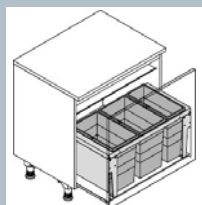

Modell / Model	3631881 AS Triple XL 800 28/28/18	3631981 AS Triple XL 900 28/28/28
Schrankbreite / Cabinet width	800 mm	900 mm
Schubkasten-Nenntiefe ≥ Nominal Drawer Depth: min. NT	420 mm	420 mm
Einbaumaße H x T / mm Built-in dim. H x D	402 x 400	402 x 400
Abfalleimer: / Waste bins:	2 x 28 + 18 L / 2 x 30 + 19 qt	3 x 28 L / 3 x 30 qt
Gesamtvolumen: / Total Cpty.:	74 L / 79 qt	84 L / 90 qt