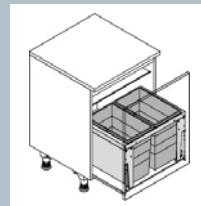

### Triple XL

Abfalltrennsysteme für handelsübliche Schubkastensysteme.

Metal-Box Drawer-Insert Recycling-Systems for any standard drawers in boxed European cabinets.

**Montageart: Auf Schubkasten.** Alle Systeme mit seitenwandmontiertem Systemdeckel aus Metall. Metallteile slate-grey, Kunststoffteile slate-grey.  
Type of installation: Drawer mounting onto available drawer, with fix side-mount sheet-metal system-lid, all metal-parts and plastic-parts "slate-grey"/anthracite finish.

**NEW**

Modell / Model	3631481 AS Triple XL 450 55	3631491 AS Triple XL 450 18/18	3631581 AS Triple XL 500 18/28
Schrankbreite / Cabinet width	450 mm	450 mm	500 mm
Schubkasten-Nenntiefe ≥ Nominal Drawer Depth: min. NT	420 mm	420 mm	420 mm
Einbaumaße H x T / mm Built-in dim. H x D	522 x 400	402 x 400	402 x 400
Abfalleimer: / Waste bins:	55 L / 58 qt	2 x 18 L / 2 x 19 qt	28 L + 18 L / 30 qt + 19 qt
Gesamtvolumen: / Total Cpty.:	55 L / 58 qt	36 L / 38 qt	46 L / 49 qt