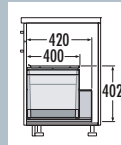

### Triple XL

Abfalltrennsysteme für handelsübliche Schubkastensysteme.

Metal-Box Drawer-Insert Recycling-Systems for any standard drawers in boxed European cabinets.

**Montageart: Auf Schubkasten.** Alle Systeme mit seitenwandmontiertem Systemdeckel aus Metall. Metallteile slate-grey, Kunststoffteile slate-grey.  
Type of installation: Drawer mounting onto available drawer, with fix side-mount sheet-metal system-lid, all metal-parts and plastic-parts "slate-grey"/anthracite finish.

**NEW**

Modell / Model	3631481 AS Triple XL 450 55	3631491 AS Triple XL 450 18/18	3631581 AS Triple XL 500 18/28
Schrankbreite / Cabinet width	450 mm	450 mm	500 mm
Schubkasten-Nenntiefe ≥ Nominal Drawer Depth: min. NT	420 mm	420 mm	420 mm
Einbaumaße H x T / mm Built-in dim. H x D	522 x 400	402 x 400	402 x 400
Abfalleimer: / Waste bins:	55 L / 58 qt	2 x 18 L / 2 x 19 qt	28 L + 18 L / 30 qt + 19 qt
Gesamtvolumen: / Total Cpty.:	55 L / 58 qt	36 L / 38 qt	46 L / 49 qt

Modell / Model	3631591 AS Triple XL 500 18/13/13	3631681 AS Triple XL 600 28/28	3631691 AS Triple XL 600 28/13/13
Schrankbreite / Cabinet width	500 mm	600 mm	600 mm
Schubkasten-Nenntiefe ≥ Nominal Drawer Depth: min. NT	420 mm	420 mm	420 mm
Einbaumaße H x T / mm Built-in dim. H x D	402 x 400	402 x 400	402 x 400
Abfalleimer: / Waste bins:	18 L + 2 x 13 L / 19 qt + 2 x 14 qt	2 x 28 L / 2 x 30 qt	28 L + 2 x 13 L / 30 qt + 2 x 14 qt
Gesamtvolumen: / Total Cpty.:	44 L / 47 qt	56 L / 60 qt	54 L / 58 qt
Behälterdeckel: / Lid for bin:	1 x 13 L	-	1 x 13 L

Modell / Model	3631881 AS Triple XL 800 28/28/18	3631981 AS Triple XL 900 28/28/28
Schrankbreite / Cabinet width	800 mm	900 mm
Schubkasten-Nenntiefe ≥ Nominal Drawer Depth: min. NT	420 mm	420 mm
Einbaumaße H x T / mm Built-in dim. H x D	402 x 400	402 x 400
Abfalleimer: / Waste bins:	2 x 28 + 18 L / 2 x 30 + 19 qt	3 x 28 L / 3 x 30 qt
Gesamtvolumen: / Total Cpty.:	74 L / 79 qt	84 L / 90 qt