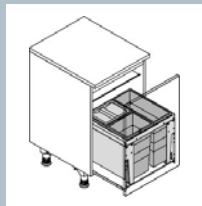

Modell / Model	3631591 AS Triple XL 500 18/13/13	3631681 AS Triple XL 600 28/28	3631691 AS Triple XL 600 28/13/13
Schrankbreite / Cabinet width	500 mm	600 mm	600 mm
Schubkasten-Nenntiefe ≥ Nominal Drawer Depth: min. NT	420 mm	420 mm	420 mm
Einbaumaße H x T / mm Built-in dim. H x D	402 x 400	402 x 400	402 x 400
Abfalleimer: / Waste bins:	18 L + 2 x 13 L / 19 qt + 2 x 14 qt	2 x 28 L / 2 x 30 qt	28 L + 2 x 13 L / 30 qt + 2 x 14 qt
Gesamtvolumen: / Total Cpty.:	44 L / 47 qt	56 L / 60 qt	54 L / 58 qt
Behälterdeckel: / Lid for bin:	1 x 13 L	-	1 x 13 L