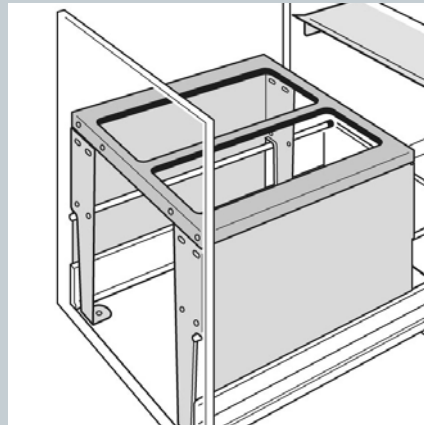

Flexibler Einsatz.

Flexible Insert.

Triple XL

Abfalltrennsysteme für handelsübliche Schubkastensysteme.
Metal-Box Drawer-Insert Recycling-Systems for any standard drawers in boxed European cabinets.

NEW

Neue Triple XL Abfalltrennsysteme

- Metall-Box Schubkasteneinsatz
- Geeignet für alle handelsüblichen Schubkastensysteme in Küchen- und Spülen-Unterschrank von 45 cm bis 90 cm Breite (Seitenwandstärken 16 bis 19 mm)
- Unterschiedliche Eimervolumen in 5 Schrankbreiten möglich
- System wird einfach auf Schubkasten aufgesteckt und mit wenigen Schrauben befestigt
- Metall-Seitenteile der Triple XL-Box decken die Relingstangen der Auszüge hygienisch ab
- Alle Systeme mit Metall-Systemdeckel

New Triple XL Recycling-Systems

- great capacity of up to 84 Liters
- for any standard drawers in boxed European cabinets from 45 cm thru 90 cm width, with side-wall thicknesses from 16 mm thru 19 mm
- Easiest installation by means of 4 screws onto drawer-bottom and 2 screws onto front-panel
- side-parts of "Triple XL" box cover the various railing-bars or sides of different drawer-types of any common European brand
- metal-system-lid (series item) sidewall-mounted (by 4 screws)
- Metal-parts slate-grey (anthracite) powder-coated, inner plastic-bins slate-grey, recyclable

Stable Triple XL drawer-insert recycling-system and system-lid made of metal.

3631481

3631491

3631481 Triple XL Abfalltrennsystem für 45 cm breite Auszüge, Inhalt: 1 x 55 Liter

3631481 Triple XL drawer-insert recycling-system, 45 cm version with 1 x 55 L bin, serial item.

3631491 Triple XL Abfalltrennsystem für 45 cm breite Auszüge, Inhalt: 2 x 18 Liter

3631491 Triple XL drawer-insert recycling-system 45 cm version with 2 x 18 L bins, serial item.