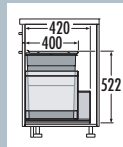

### Triple XL

Abfalltrennsysteme für handelsübliche Schubkastensysteme.

Metal-Box Drawer-Insert Recycling-Systems for any standard drawers in boxed European cabinets.

**Montageart: Auf Schubkasten.** Alle Systeme mit seitenwandmontiertem Systemdeckel aus Metall. Metallteile slate-grey, Kunststoffteile slate-grey.  
Type of installation: Drawer mounting onto available drawer, with fix side-mount sheet-metal system-lid, all metal-parts and plastic-parts "slate-grey"/anthracite finish.

**NEW**

Modell / Model	3631481 AS Triple XL 450 55	3631491 AS Triple XL 450 18/18	3631581 AS Triple XL 500 18/28
Schrankbreite / Cabinet width	450 mm	450 mm	500 mm
Schubkasten-Nenntiefe ≥ Nominal Drawer Depth: min. NT	420 mm	420 mm	420 mm
Einbaumaße H x T / mm Built-in dim. H x D	522 x 400	402 x 400	402 x 400
Abfalleimer: / Waste bins:	55 L / 58 qt	2 x 18 L / 2 x 19 qt	28 L + 18 L / 30 qt + 19 qt
Gesamtvolumen: / Total Cpty.:	55 L / 58 qt	36 L / 38 qt	46 L / 49 qt

Modell / Model	3631591 AS Triple XL 500 18/13/13	3631681 AS Triple XL 600 28/28	3631691 AS Triple XL 600 28/13/13
Schrankbreite / Cabinet width	500 mm	600 mm	600 mm
Schubkasten-Nenntiefe ≥ Nominal Drawer Depth: min. NT	420 mm	420 mm	420 mm
Einbaumaße H x T / mm Built-in dim. H x D	402 x 400	402 x 400	402 x 400
Abfalleimer: / Waste bins:	18 L + 2 x 13 L / 19 qt + 2 x 14 qt	2 x 28 L / 2 x 30 qt	28 L + 2 x 13 L / 30 qt + 2 x 14 qt
Gesamtvolumen: / Total Cpty.:	44 L / 47 qt	56 L / 60 qt	54 L / 58 qt
Behälterdeckel: / Lid for bin:	1 x 13 L	-	1 x 13 L

Modell / Model	3631881 AS Triple XL 800 28/28/18	3631981 AS Triple XL 900 28/28/28
Schrankbreite / Cabinet width	800 mm	900 mm
Schubkasten-Nenntiefe ≥ Nominal Drawer Depth: min. NT	420 mm	420 mm
Einbaumaße H x T / mm Built-in dim. H x D	402 x 400	402 x 400
Abfalleimer: / Waste bins:	2 x 28 + 18 L / 2 x 30 + 19 qt	3 x 28 L / 3 x 30 qt
Gesamtvolumen: / Total Cpty.:	74 L / 79 qt	84 L / 90 qt