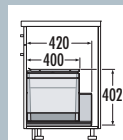

### Triple XL

Abfalltrennsysteme für handelsübliche Schubkastensysteme.

Metal-Box Drawer-Insert Recycling-Systems for any standard drawers in boxed European cabinets.

**Montageart: Auf Schubkasten.** Alle Systeme mit seitenwandmontiertem Systemdeckel aus Metall. Metallteile slate-grey, Kunststoffteile slate-grey.  
Type of installation: Drawer mounting onto available drawer, with fix side-mount sheet-metal system-lid, all metal-parts and plastic-parts "slate-grey"/anthracite finish.

**NEW**

Modell / Model	3631481 AS Triple XL 450 55	3631491 AS Triple XL 450 18/18	3631581 AS Triple XL 500 18/28
Schrankbreite / Cabinet width	450 mm	450 mm	500 mm
Schubkasten-Nenntiefe ≥ Nominal Drawer Depth: min. NT	420 mm	420 mm	420 mm
Einbaumaße H x T / mm Built-in dim. H x D	522 x 400	402 x 400	402 x 400
Abfalleimer: / Waste bins:	55 L / 58 qt	2 x 18 L / 2 x 19 qt	28 L + 18 L / 30 qt + 19 qt
Gesamtvolumen: / Total Cpty.:	55 L / 58 qt	36 L / 38 qt	46 L / 49 qt

Modell / Model	3631591 AS Triple XL 500 18/13/13	3631681 AS Triple XL 600 28/28	3631691 AS Triple XL 600 28/13/13
Schrankbreite / Cabinet width	500 mm	600 mm	600 mm
Schubkasten-Nenntiefe ≥ Nominal Drawer Depth: min. NT	420 mm	420 mm	420 mm
Einbaumaße H x T / mm Built-in dim. H x D	402 x 400	402 x 400	402 x 400
Abfalleimer: / Waste bins:	18 L + 2 x 13 L / 19 qt + 2 x 14 qt	2 x 28 L / 2 x 30 qt	28 L + 2 x 13 L / 30 qt + 2 x 14 qt
Gesamtvolumen: / Total Cpty.:	44 L / 47 qt	56 L / 60 qt	54 L / 58 qt
Behälterdeckel: / Lid for bin:	1 x 13 L	-	1 x 13 L

Modell / Model	3631881 AS Triple XL 800 28/28/18	3631981 AS Triple XL 900 28/28/28
Schrankbreite / Cabinet width	800 mm	900 mm
Schubkasten-Nenntiefe ≥ Nominal Drawer Depth: min. NT	420 mm	420 mm
Einbaumaße H x T / mm Built-in dim. H x D	402 x 400	402 x 400
Abfalleimer: / Waste bins:	2 x 28 + 18 L / 2 x 30 + 19 qt	3 x 28 L / 3 x 30 qt
Gesamtvolumen: / Total Cpty.:	74 L / 79 qt	84 L / 90 qt